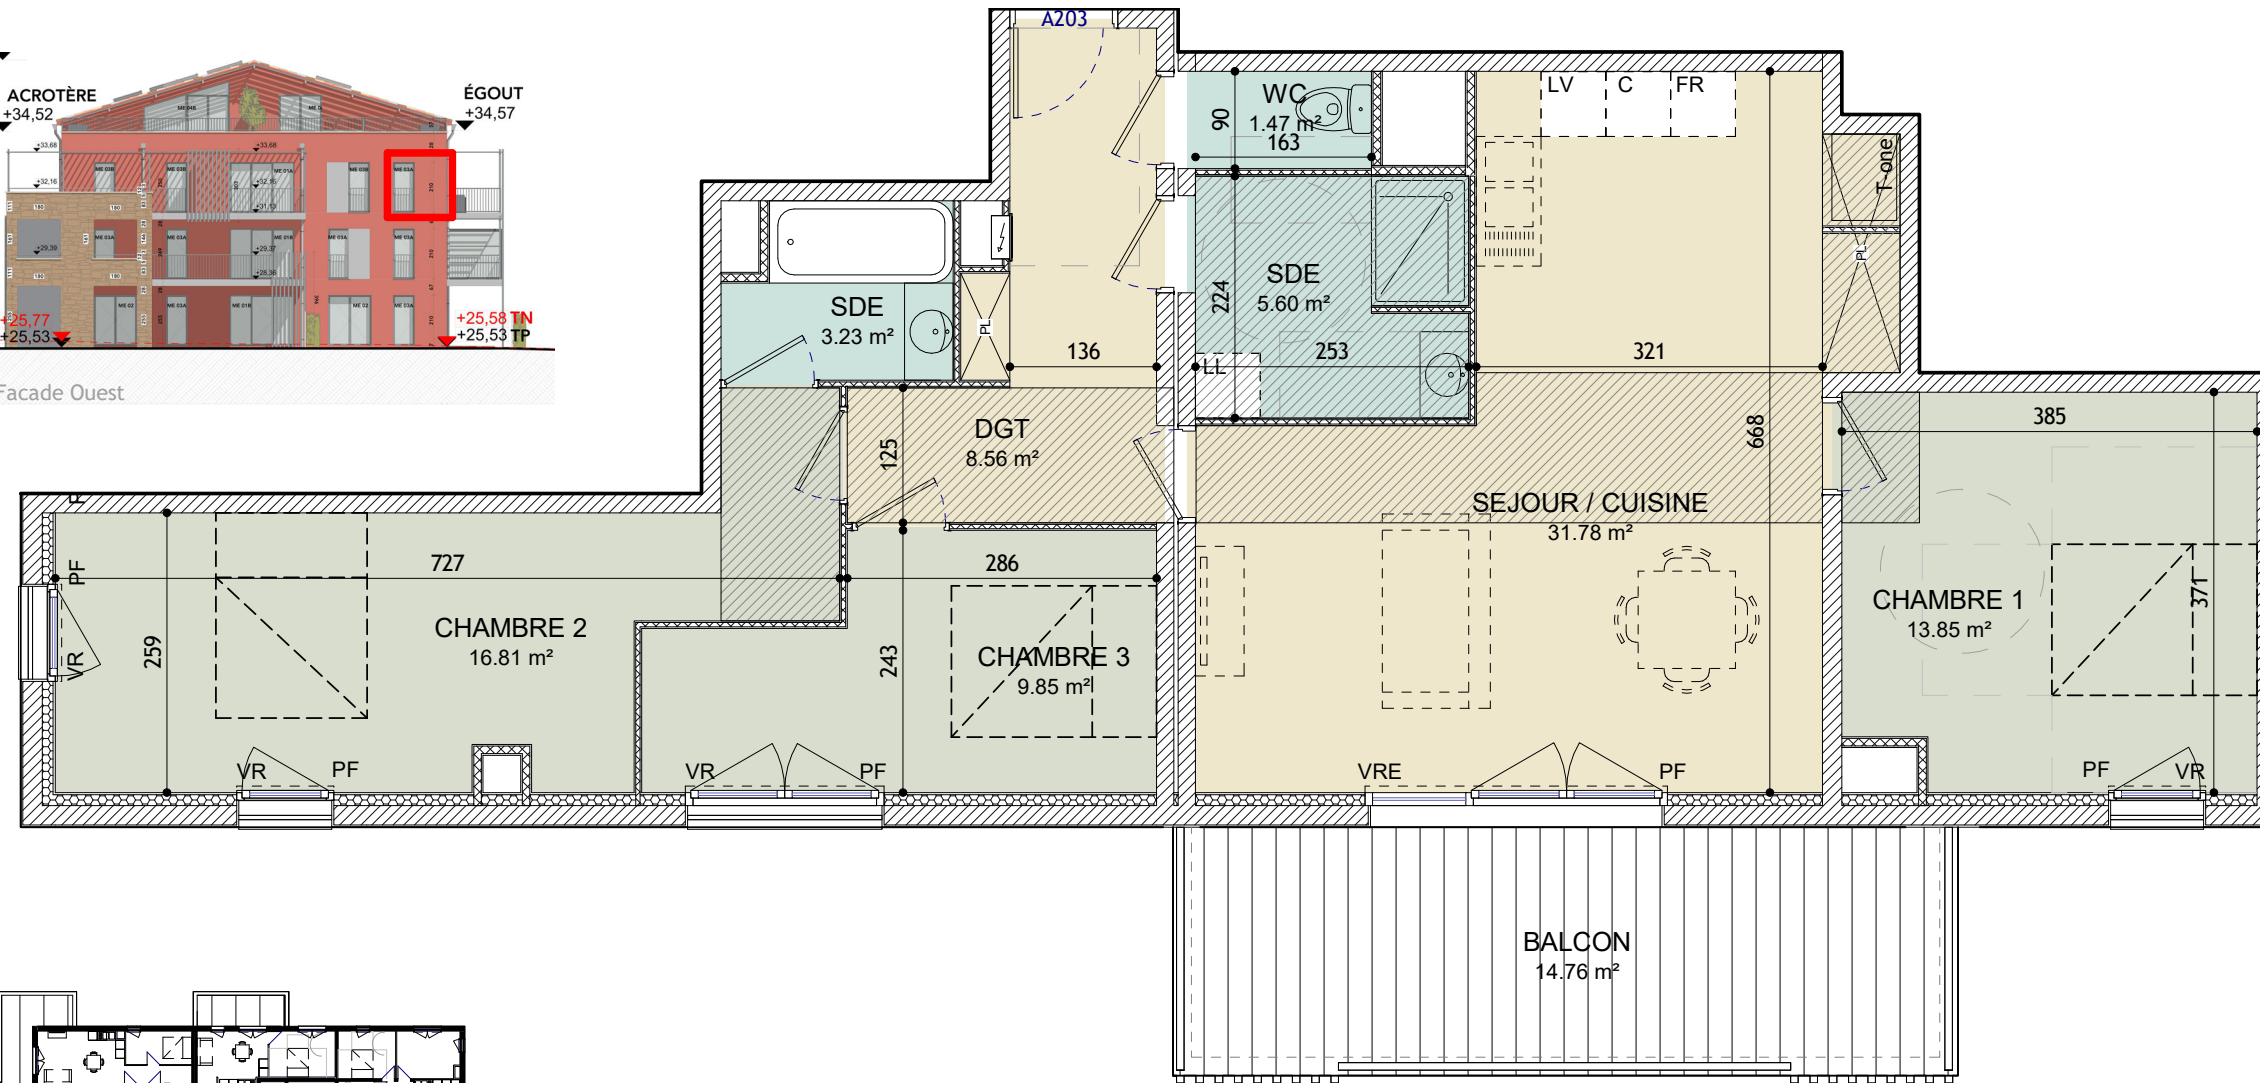

Facade Sud

Facade Ouest

- Légende
- Pf+Gc : Porte fenêtre et garde-corps
 - PF : Porte fenêtre
 - Oc : Ouvrant coulissant
 - Of. Ob. : Ouvrant à la française / Oscillo battant
 - VR : Volet roulant

A203 - R+2

| | |
|-------------|------------|
| APPARTEMENT | A203 - R+2 |
| TYPOLOGIE | T4 |

| SURFACE HABITABLE | |
|-------------------|----------------------|
| SEJOUR / CUISINE | 31.78 m ² |
| CHAMBRE 2 | 16.81 m ² |
| CHAMBRE 1 | 13.85 m ² |
| CHAMBRE 3 | 9.85 m ² |
| DGT | 8.56 m ² |
| SDE | 5.60 m ² |
| SDE | 3.23 m ² |
| WC | 1.47 m ² |
| | 91.14 m ² |

| | |
|--------|----------------------|
| BALCON | 14.76 m ² |
| | 14.76 m ² |

| | |
|-----------|----------|
| Mars 2023 | Indice 3 |
|-----------|----------|