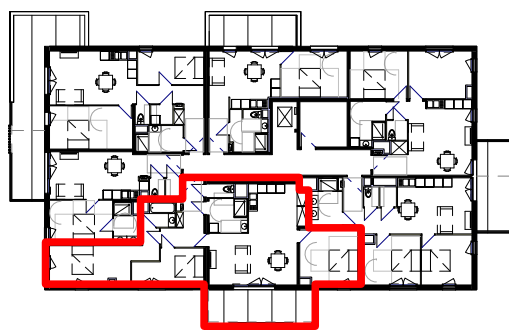

Facade Sud

Facade Ouest

- Légende
- Pf+Gc : Porte fenêtre et garde-corps
 - PF : Porte fenêtre
 - Oc : Ouvrant coulissant
 - Of. Ob. : Ouvrant à la française / Oscillo battant
 - VR : Volet roulant

A203 - R+2

| | |
|-------------|------------|
| APPARTEMENT | A203 - R+2 |
| TYPOLOGIE | T4 |

| SURFACE HABITABLE | |
|-------------------|----------------------|
| SEJOUR / CUISINE | 31.78 m ² |
| CHAMBRE 2 | 16.81 m ² |
| CHAMBRE 1 | 13.85 m ² |
| CHAMBRE 3 | 9.85 m ² |
| DGT | 8.56 m ² |
| SDE | 5.60 m ² |
| SDE | 3.23 m ² |
| WC | 1.47 m ² |
| | 91.14 m ² |

| | |
|--------|----------------------|
| BALCON | 14.76 m ² |
| | 14.76 m ² |

| | |
|-----------|----------|
| Mars 2023 | Indice 3 |
|-----------|----------|