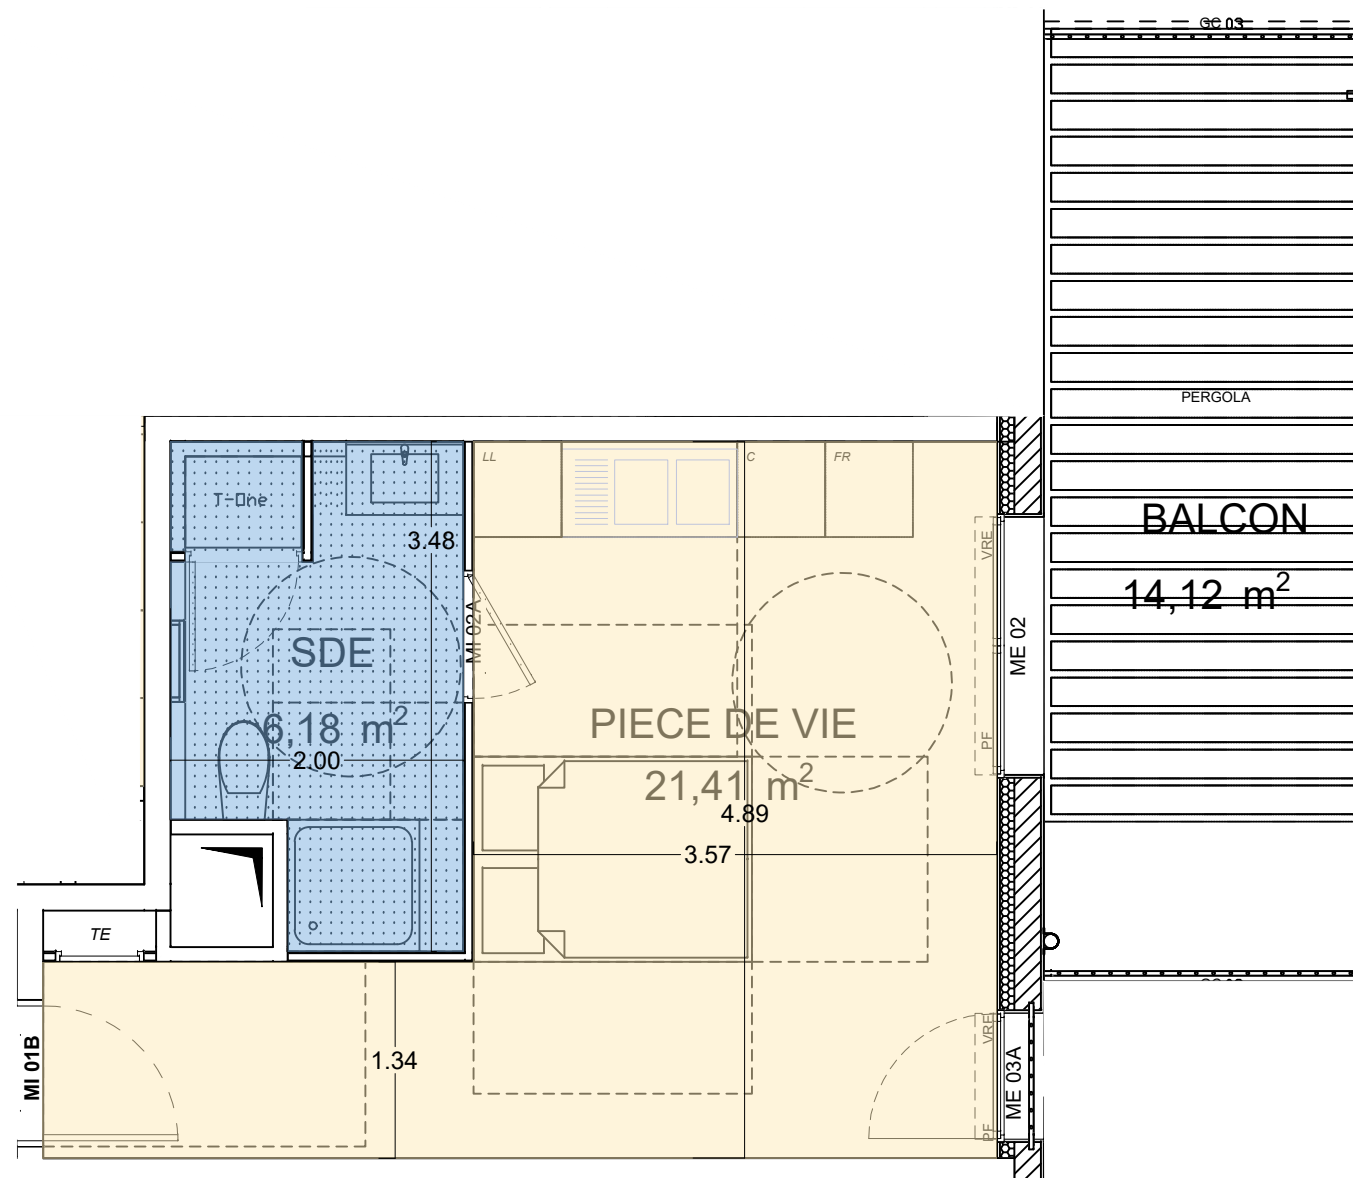

**TERRACOTTA**  
BORMES LES MIMOSAS

APPARTEMENT	A102 - R+1
TYPOLOGIE	T1

SURFACE HABITABLE	27.59 m <sup>2</sup>
Pièce de vie	21.41 m <sup>2</sup>
SDE	6.18 m <sup>2</sup>
Balcon	14.12 m <sup>2</sup>

Mars 2023	Indice 2
-----------	----------

Légende  
 Pf+Gc : Porte fenêtre et garde-corps  
 Pf : Porte fenêtre  
 Oc : Ouvrant coulissant  
 Of. Ob. : Ouvrant à la française / Oscillo battant  
 Vr : Volet roulant

Espace jour
  Espace nuit
  Salle d'eau