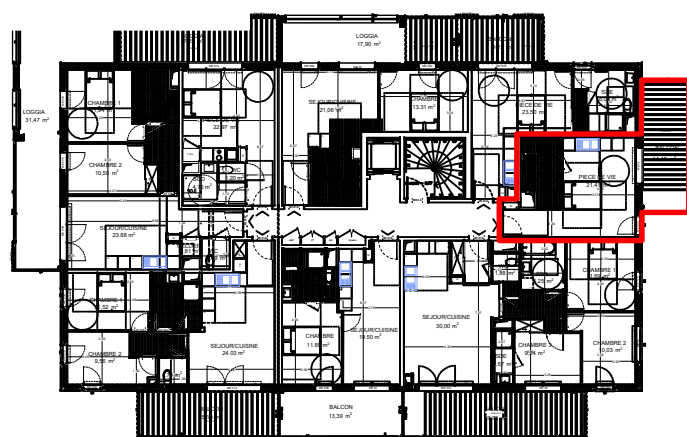

**TERRACOTTA**  
BORMES LES MIMOSAS

APPARTEMENT	A102 - R+1
TYPOLOGIE	T1

SURFACE HABITABLE	27.59 m <sup>2</sup>
Pièce de vie	21.41 m <sup>2</sup>
SDE	6.18 m <sup>2</sup>
Balcon	14.12 m <sup>2</sup>

Mars 2023	Indice 2
-----------	----------

Légende  
 Pf+Gc : Porte fenêtre et garde-corps  
 Pf : Porte fenêtre  
 Oc : Ouvrant coulissant  
 Of. Ob. : Ouvrant à la française / Oscillo battant  
 Vr : Volet roulant

Espace jour
  Espace nuit
  Salle d'eau

NOTA : Des modifications sont susceptibles d'être apportées à ce plan en fonction des nécessités technique de la réalisation, tant en ce qui concerne la réalisation, tant en ce qui concerne les dimensions libre que l'équipement. Les surfaces indiquées sont approximatives, les retombées, faux plafonds ainsi que l'emplacement des équipements sont figurés à titre indicatif. Les surfaces de placards et équipements sont incluses dans celles des pièces attenantes. Les équipements et mobilier ne sont pas livrés avec le logement.