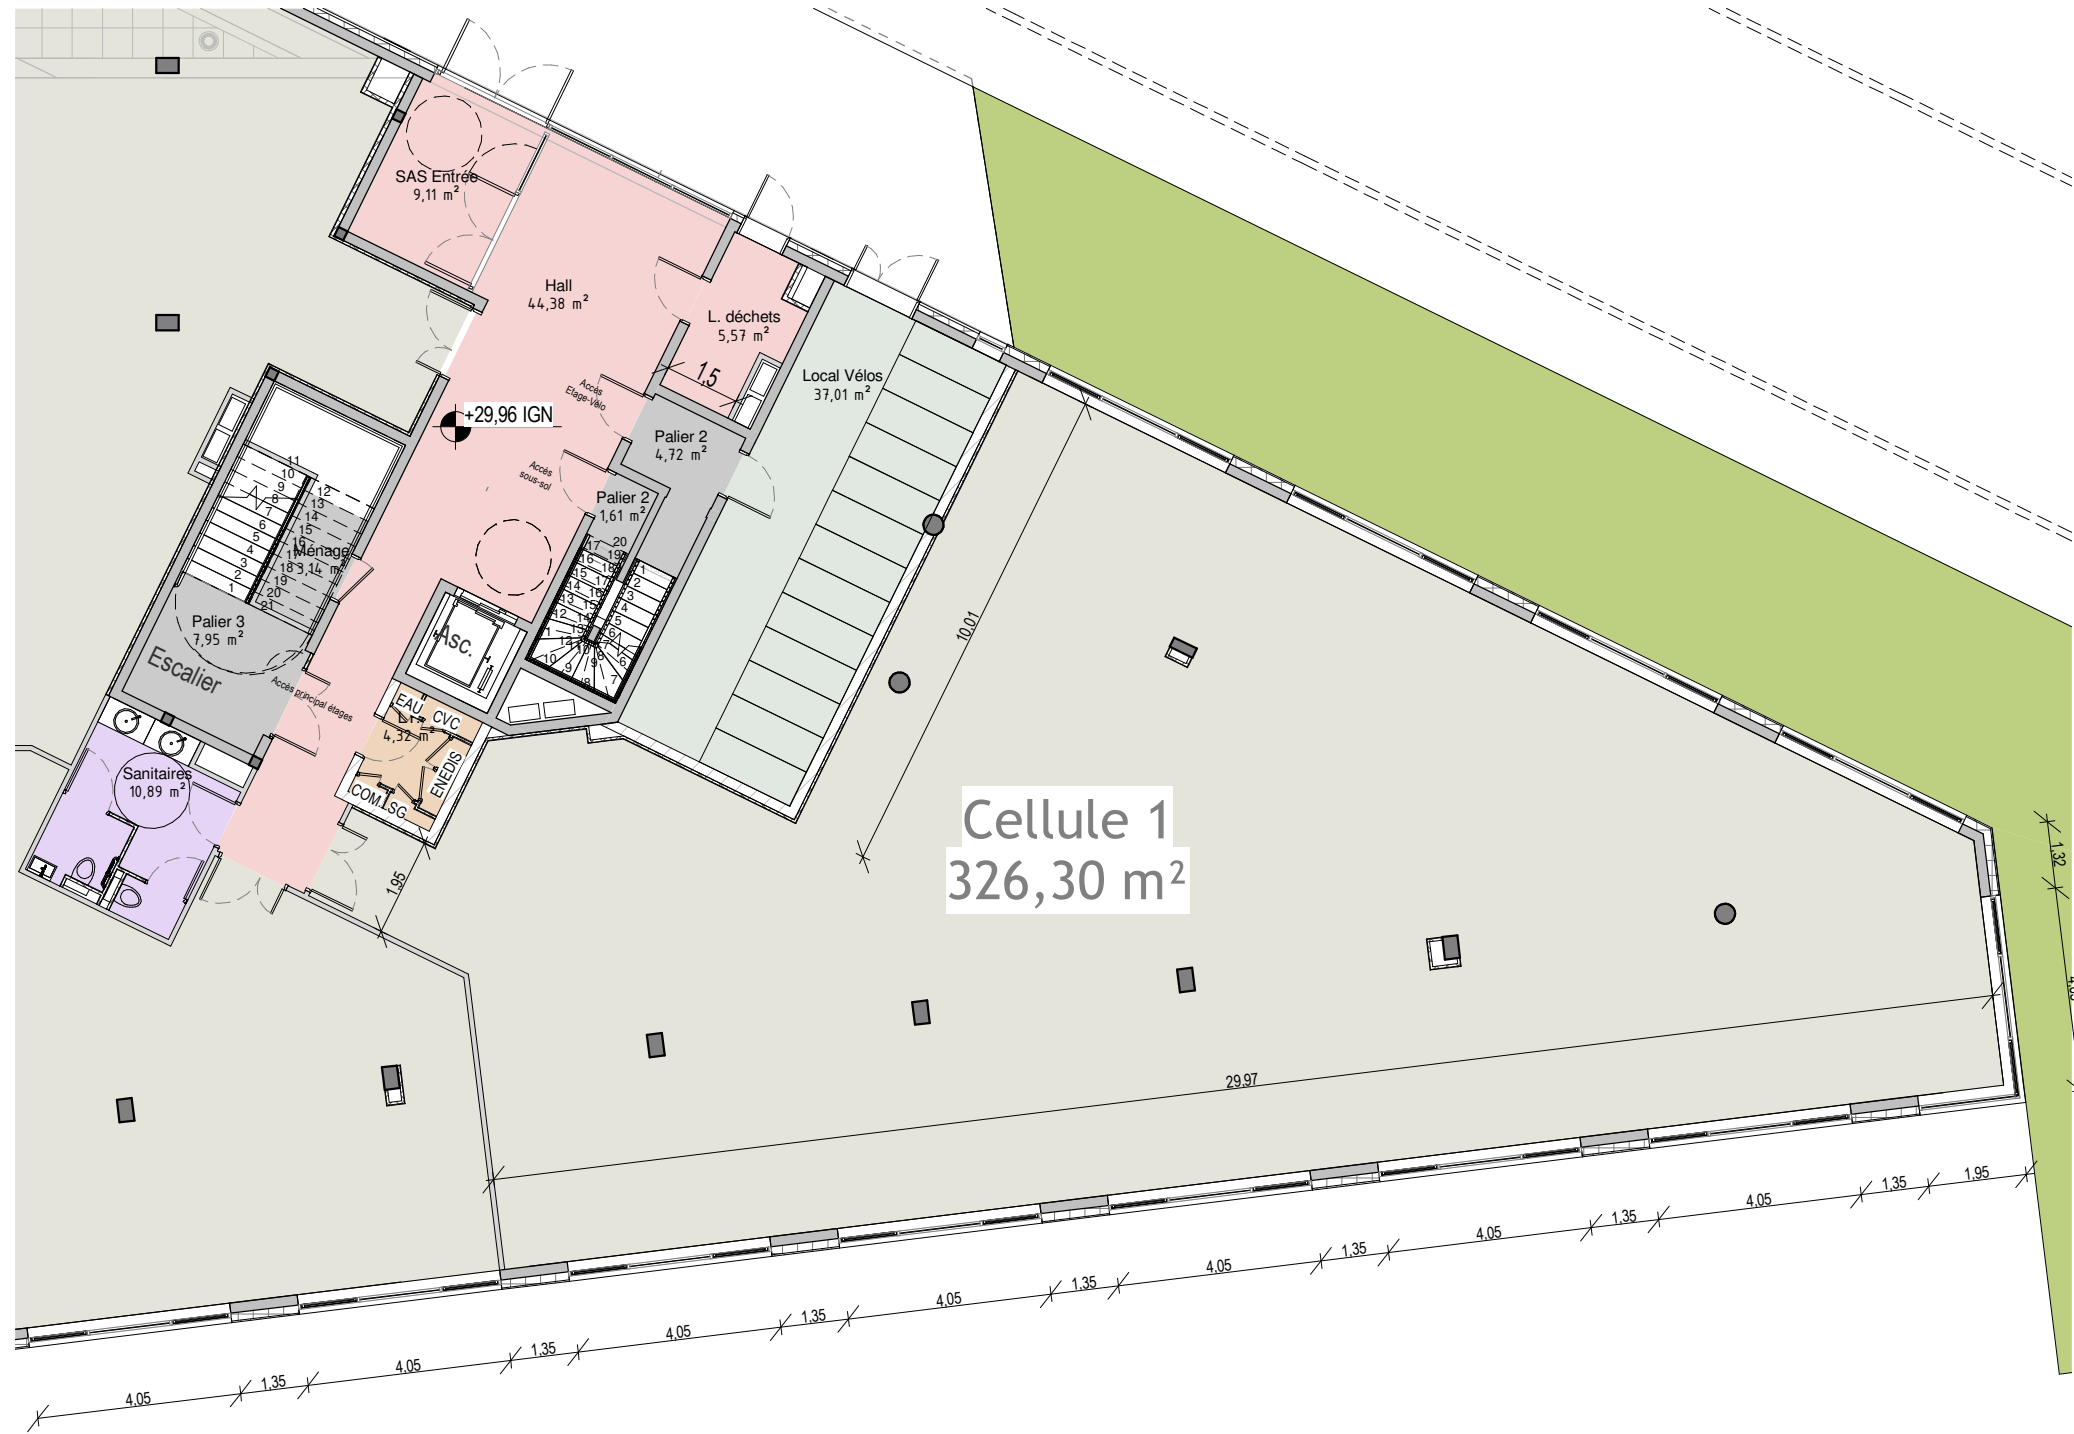

Plan de vente C 0-1

Ville de La Madeleine

B04

PV ARCHI.

1 : 150 16042

Concepteur

MAES
ARCHITECTES
URBANISTES

Plans de vente

Construction d'un bâtiment à usages de bureau et service

Rue Scrive 59110 La Madeleine

Maître d'ouvrage: SCCV LA MADELEINE RUE SCRIVE 177 rue Nationale 59000 Lille

Maître d'oeuvre: MAES Architectes - Urbanistes 2, place Genevières 59000 LILLE Tél: 03.20.09.11.00.