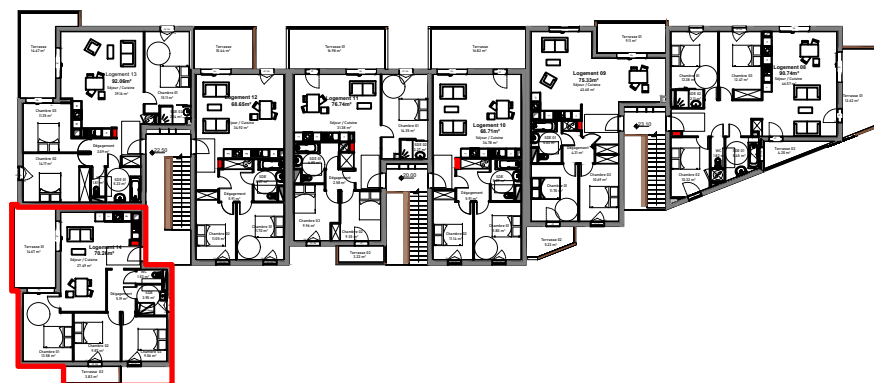

L'ECRIN

BORMES LES MIMOSAS

APPARTEMENT	L14 - R+1
TYPOLOGIE	T4

SURFACE HABITABLE	70.26 m²
Séjour / Cuisine	27.49 m ²
Chambre 01	13.58 m ²
Chambre 02	9.87 m ²
Chambre 03	9.06 m ²
Dégagement	5.19 m ²
SDE	3.90 m ²
WC	1.53 m ²
Terrasse 01	14.67 m ²
Terrasse 02	3.83 m ²

17 Mai 2021	Indice 1
-------------	----------

Façade SUD

Façade EST

- Légende**
 Pf+Gc : Porte fenêtre et garde-corps
 Pf : Porte fenêtre
 Oc : Ouvrant coulissant
 Of. Ob. : Ouvrant à la française / Oscillo battant
 Vb : Volet battant
 Vr : Volet roulant

- Espace jour
 Espace nuit
 Salle d'eau

NOTA : Des modifications sont susceptibles d'être apportées à ce plan en fonction des nécessités technique de la réalisation, tant en ce qui concerne la réalisation, tant en ce qui concerne les dimensions libre que l'équipement. Les surfaces indiquées sont approximatives, les retombées, faux plafonds ainsi que l'emplacement des équipements sont figurés à titre indicatif. Les surfaces de placards et équipements sont incluses dans celles des pièces attenantes. Les équipements et mobilier ne sont pas livrés avec le logement.