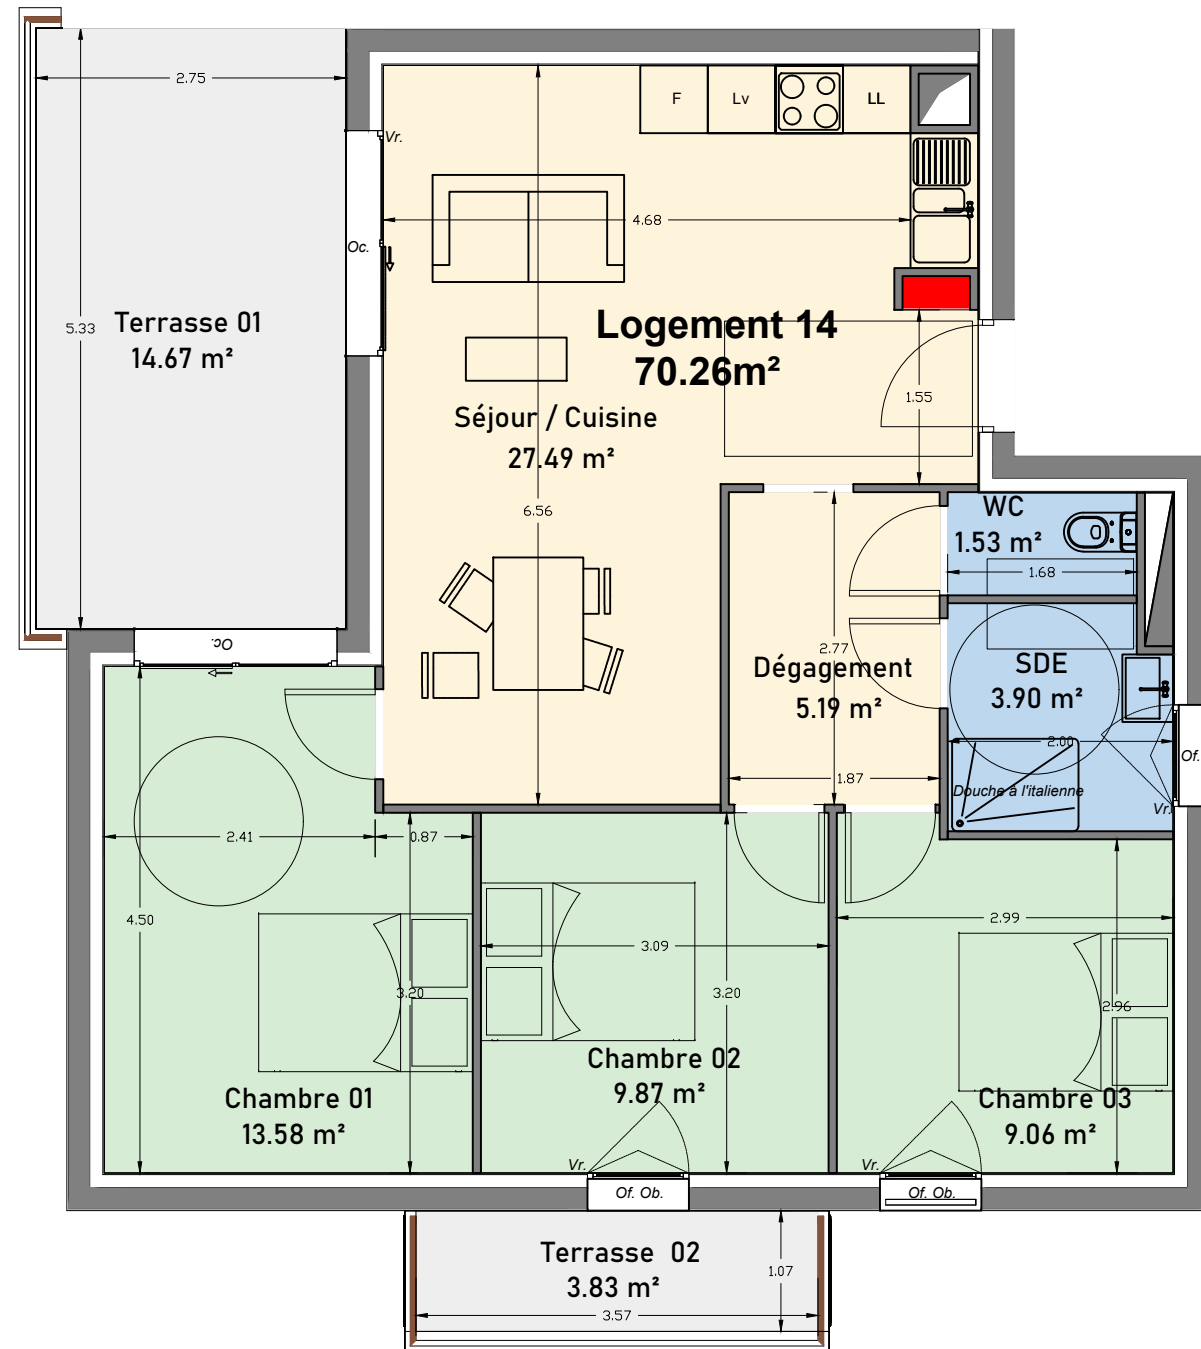

L'ECRIN

BORMES LES MIMOSAS

APPARTEMENT	L14 - R+1
TYPOLOGIE	T4

SURFACE HABITABLE	70.26 m²
Séjour / Cuisine	27.49 m ²
Chambre 01	13.58 m ²
Chambre 02	9.87 m ²
Chambre 03	9.06 m ²
Dégagement	5.19 m ²
SDE	3.90 m ²
WC	1.53 m ²
Terrasse 01	14.67 m ²
Terrasse 02	3.83 m ²

17 Mai 2021	Indice 1
-------------	----------

Façade SUD

Façade EST

- Légende**
 Pf+Gc : Porte fenêtre et garde-corps
 Pf : Porte fenêtre
 Oc : Ouvrant coulissant
 Of. Ob. : Ouvrant à la française / Oscillo battant
 Vb : Volet battant
 Vr : Volet roulant

- Espace jour
 Espace nuit
 Salle d'eau

NOTA : Des modifications sont susceptibles d'être apportées à ce plan en fonction des nécessités technique de la réalisation, tant en ce qui concerne la réalisation, tant en ce qui concerne les dimensions libre que l'équipement. Les surfaces indiquées sont approximatives, les retombées, faux plafonds ainsi que l'emplacement des équipements sont figurés à titre indicatif. Les surfaces de placards et équipements sont incluses dans celles des pièces attenantes. Les équipements et mobilier ne sont pas livrés avec le logement.