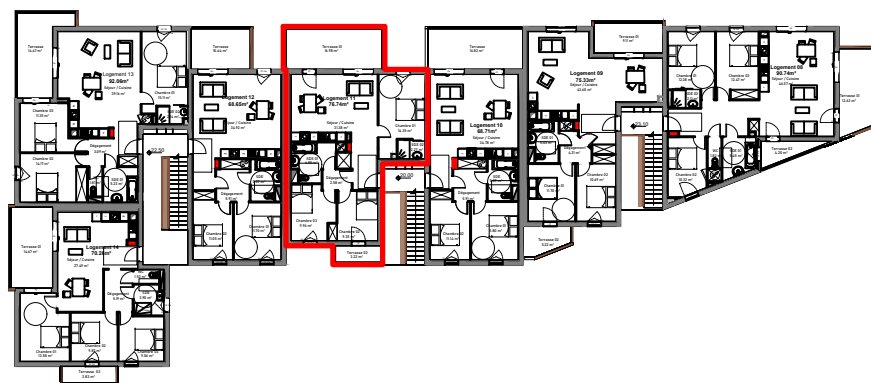

L'ECRIN

BORMES LES MIMOSAS

APPARTEMENT	L11 - R+1
TYPOLOGIE	T4

SURFACE HABITABLE	76.74 m²
Séjour / Cuisine	31.38 m ²
Chambre 01	14.35 m ²
Chambre 02	9.35 m ²
Chambre 03	9.96 m ²
Dégagement	2.58 m ²
SDE 01	6.85 m ²
SDE 02	2.27 m ²
Terrasse 01	16.98 m ²
Terrasse 02	3.22 m ²

17 Mai 2021	Indice 1
-------------	----------

Façade EST

Façade OUEST

N

Légende

Pf+Gc : Porte fenêtre et garde-corps

Pf : Porte fenêtre

Oc : Ouvrant coulissant

Of. Ob. : Ouvrant à la française / Oscillo battant

Vb : Volet battant

Vr : Volet roulant

■ Espace jour ■ Espace nuit ■ Salle d'eau

NOTA : Des modifications sont susceptibles d'être apportées à ce plan en fonction des nécessités technique de la réalisation, tant en ce qui concerne la réalisation, tant en ce qui concerne les dimensions libre que l'équipement. Les surfaces indiquées sont approximatives, les retombées, faux plafonds ainsi que l'emplacement des équipements sont figurés à titre indicatif. Les surfaces de placards et équipements sont incluses dans celles des pièces attenantes. Les équipements et mobilier ne sont pas livrés avec le logement.