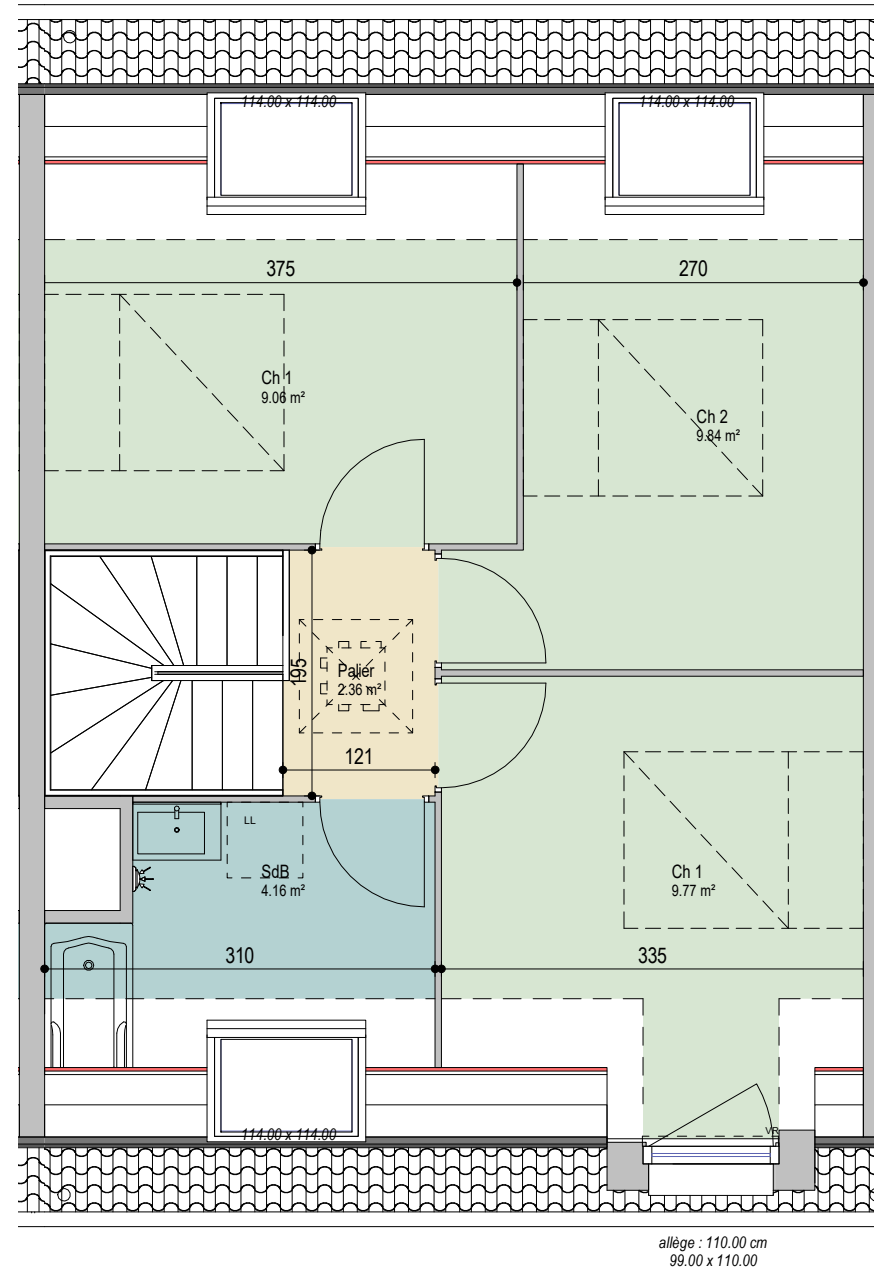

Maison 17

1 Rez-de-chaussée
Ech : 1 : 60

2 Etage
Ech : 1 : 60

Séjour	32.41 m ²
Ch 2	9.84 m ²
Ch 1	9.77 m ²
Ch 1	9.06 m ²
Cuisine	6.63 m ²
SdD	5.12 m ²
SdB	4.16 m ²
Entrée	3.47 m ²
Palier	2.36 m ²
Rgt	1.11 m ²
WC	1.07 m ²
Surface habitable	85.00 m ²
Surface totale	85.00 m ²

Parcelle	115.00 m ²
Jardin	51.00 m ²

15 juin 2022