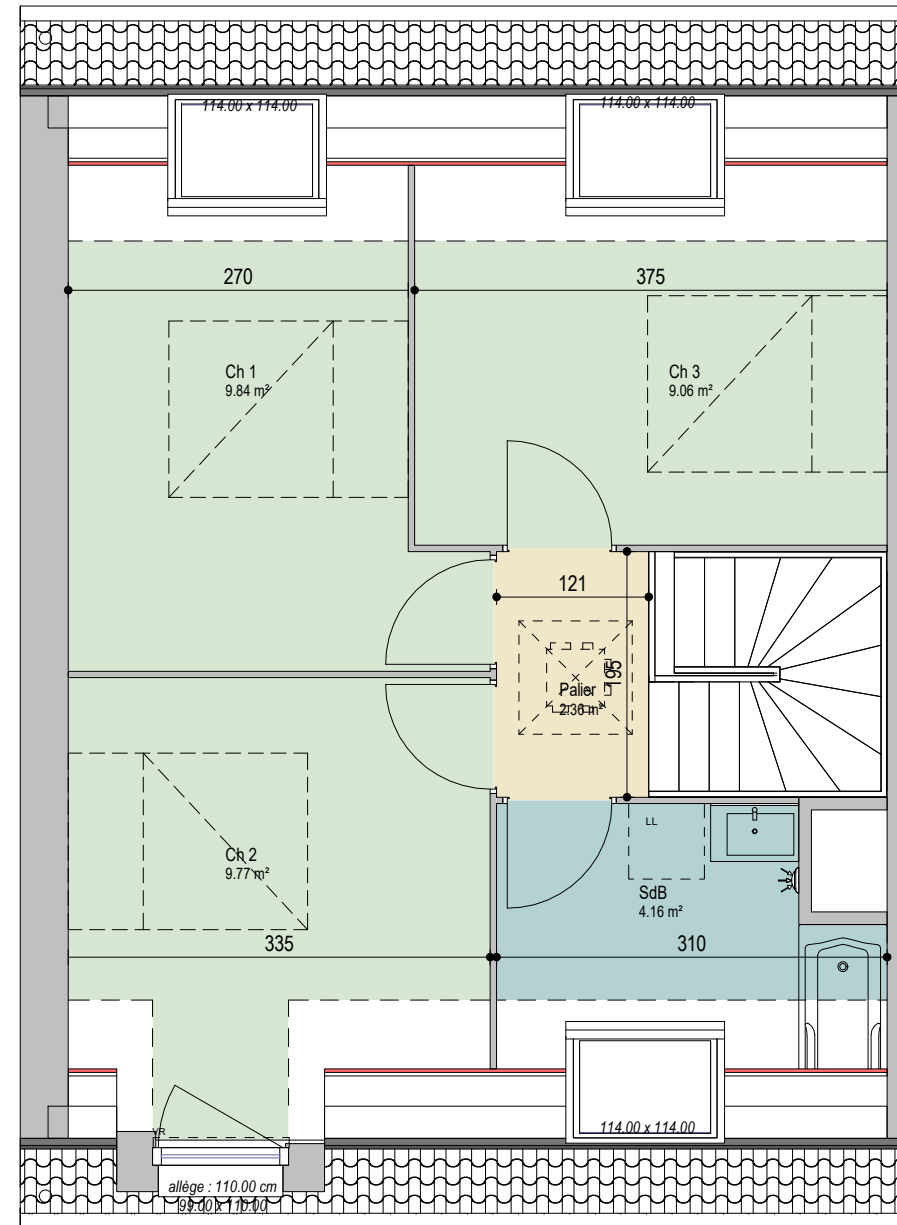

Maison 16

1 Rez-de-chaussée
Ech : 1 : 60

2 Etage
Ech : 1 : 60

Séjour	32.66 m ²
Ch 1	9.84 m ²
Ch 2	9.77 m ²
Ch 3	9.06 m ²
Cuisine	6.63 m ²
SdD	5.12 m ²
SdB	4.16 m ²
Entrée	3.47 m ²
Palier	2.36 m ²
WC	1.07 m ²
Rgt	0.88 m ²
Surface habitable	85.02 m ²
Surface totale	85.02 m ²

Parcelle	208.00 m ²
Jardin	141.00 m ²

15 juin 2022