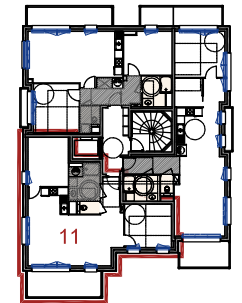

LEGENDE

- ELEC Tableau électrique
- PL Placard
- PF Porte-fenêtre
- VT / VTX Vantail / Vantaux
- VR Volet roulant
- OF Ouvrant à la française
- OB Oscillo-battant
- CL Coulissant
- ALL. F Allège fixe
- GC Garde-corps
- Faux-plafond / Soffite (HSP 2,20 m)
- Pièces d'eau

APPARTEMENT n° 11
 2ème Etage - T3

Entrée	3,80 m ²
Séjour / Cuisine	31,20 m ²
Chambre 1	11,00 m ²
Chambre 2	10,70 m ²
Salle de bains	5,80 m ²
WC	1,40 m ²
SURFACE HABITABLE	63,90 m²
Balcon	10,20 m ²