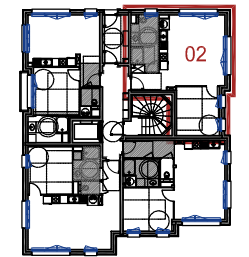

LEGENDE

ELEC	Tableau électrique
PL	Placard
PF	Porte-fenêtre
VT / VTX	Vantail / Vantaux
VR	Volet roulant
OF	Ouvrant à la française
OB	Oscillo-battant
CL	Coulissant
ALL. F	Allège fixe
GC	Garde-corps
	Faux-plafond / Soffite (HSP 2,20 m)
	Pièces d'eau

APPARTEMENT n° 02
 Rez-de-chaussée - T2

Entrée	3,50 m ²
Séjour / Cuisine	24,60 m ²
Chambre	11,40 m ²
Salle de bains	7,30 m ²
SURFACE HABITABLE	46,80 m²
Jardin	88,00 m ²