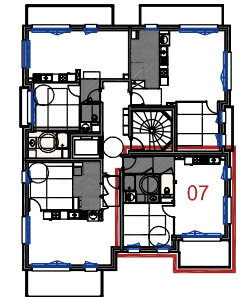

LEGENDE

- ELEC Tableau électrique
- PL Placard
- PF Porte-fenêtre
- VT / VTX Vantail / Vantaux
- VR Volet roulant
- OF Ouvrant à la française
- OB Oscillo-battant
- CL Coulissant
- ALL. F Allège fixe
- GC Garde-corps
- Faux-plafond / Soffite (HSP 2,20 m)
- Pièces d'eau

APPARTEMENT n° 07
 1er Etage - T2

Entrée	4,80 m ²
Séjour / Cuisine	21,20 m ²
Chambre	11,70 m ²
Salle de bains	5,30 m ²
WC	1,40 m ²
SURFACE HABITABLE	44,40 m²
Balcon	7,00 m ²