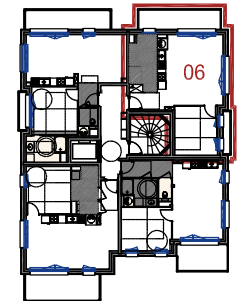

LEGENDE

ELEC	Tableau électrique
PL	Placard
PF	Porte-fenêtre
VT / VTX	Vantail / Vantaux
VR	Volet roulant
OF	Ouvrant à la française
OB	Oscillo-battant
CL	Coulissant
ALL. F	Allège fixe
GC	Garde-corps
	Faux-plafond / Soffite (HSP 2,20 m)
	Pièces d'eau

APPARTEMENT n° 06
 1er Etage - T2

Séjour / Cuisine	24,60 m ²
Chambre	11,40 m ²
Salle de bains	7,30 m ²
Entrée	3,50 m ²
SURFACE HABITABLE	46,80 m²
Balcons	10,00 m ²