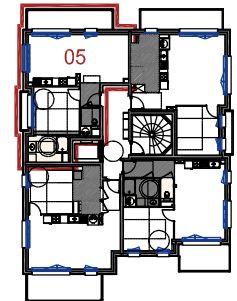

LEGENDE

ELEC	Tableau électrique
PL	Placard
PF	Porte-fenêtre
VT / VTX	Vantail / Vantaux
VR	Volet roulant
OF	Ouvrant à la française
OB	Oscillo-battant
CL	Coulissant
ALL. F	Allège fixe
GC	Garde-corps
	Faux-plafond / Soffite (HSP 2,20 m)
	Pièces d'eau

APPARTEMENT n° 05
 1er Etage - T2

Séjour / Cuisine	29,20 m ²
Chambre	11,70 m ²
Salle de bains	5,30 m ²
WC	2,50 m ²
SURFACE HABITABLE	48,70 m²
Balcons	10,00 m ²