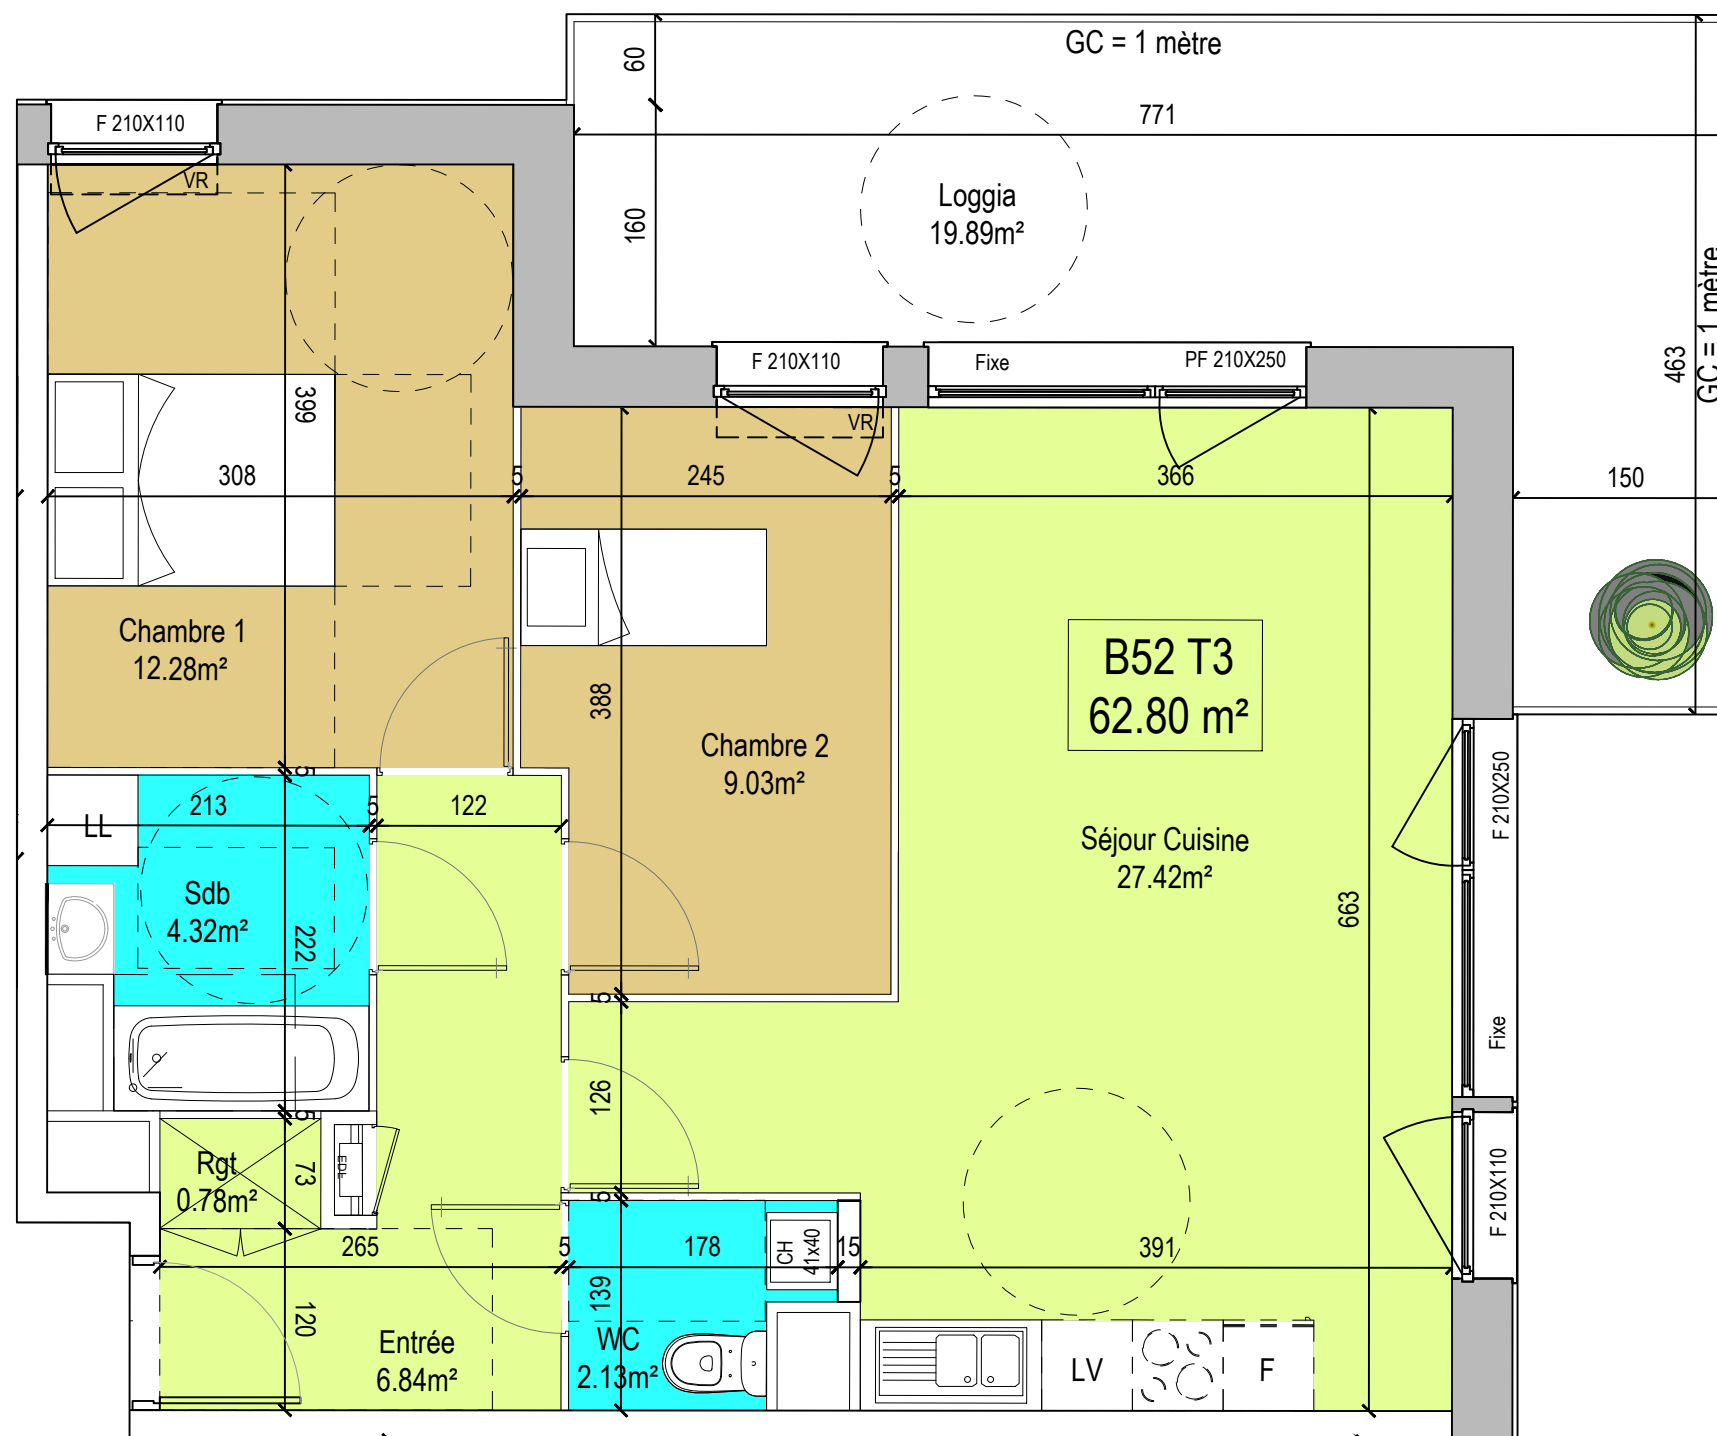

RÉSIDENCE
LA CRÉATIVE
TOURCOING

TOURCOING - LA CRÉATIVE

**SIGLA
NEUF**
GROUPE PASCAL BOULANGER

BATIMENT	LOT	ETAGE	TYPLOGIE
B	52	R+5	T3

TABLEAU DES SURFACES HABITABLES

T3 - B52	
HALL	6.84 m ²
SEJOUR+CUISINE	27.42 m ²
CHAMBRE 01	12.28 m ²
CHAMBRE 02	9.03 m ²
S.D.B	4.32 m ²
WC	2.13 m ²
RGT	0.78 m ²
TOTAL	62.80 m²
LOGGIA	19.89 m ²

LEGENDE			
	Volet roulant	PF	Porte fenêtre vitrée
	Soffite	OF/OB	Ouvrant française oscillo-battant
	Tableau électrique	CH 41x40	Chaudière
	Placard équipé	AV	Allège vitrée

ECHELLE GRAPHIQUE

Ce plan est établi sur la base du permis de construire. La mise au point technique de chantier peut engendrer des modifications mineures (dimensions, soffites, faux-plafonds,...)