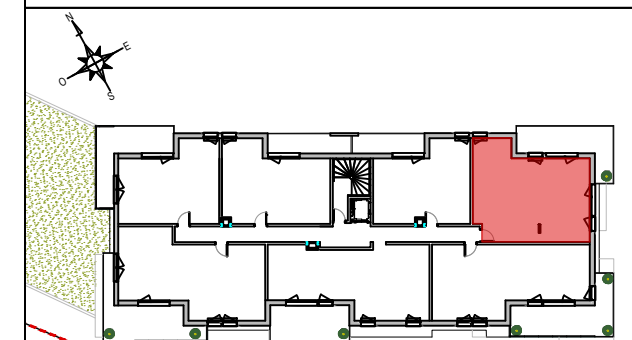

RÉSIDENCE
LA CRÉATIVE
TOURCOING

TOURCOING - LA CRÉATIVE

**SIGLA
NEUF**
GROUPE PASCAL BOULANGER

BATIMENT	LOT	ETAGE	TYPLOGIE
B	52	R+5	T3

TABLEAU DES SURFACES HABITABLES

T3 - B52	
HALL	6.84 m ²
SEJOUR+CUISINE	27.42 m ²
CHAMBRE 01	12.28 m ²
CHAMBRE 02	9.03 m ²
S.D.B	4.32 m ²
WC	2.13 m ²
RGT	0.78 m ²
TOTAL	62.80 m²
LOGGIA	19.89 m ²

LEGENDE			
	Volet roulant	PF	Porte fenêtre vitrée
	Soffite	OF/OB	Ouvrant française oscillo-battant
	Tableau électrique	CH 41x40	Chaudière
	Placard équipé	AV	Allège vitrée

ECHELLE GRAPHIQUE

Ce plan est établi sur la base du permis de construire. La mise au point technique de chantier peut engendrer des modifications mineures (dimensions, soffites, faux-plafonds,...)