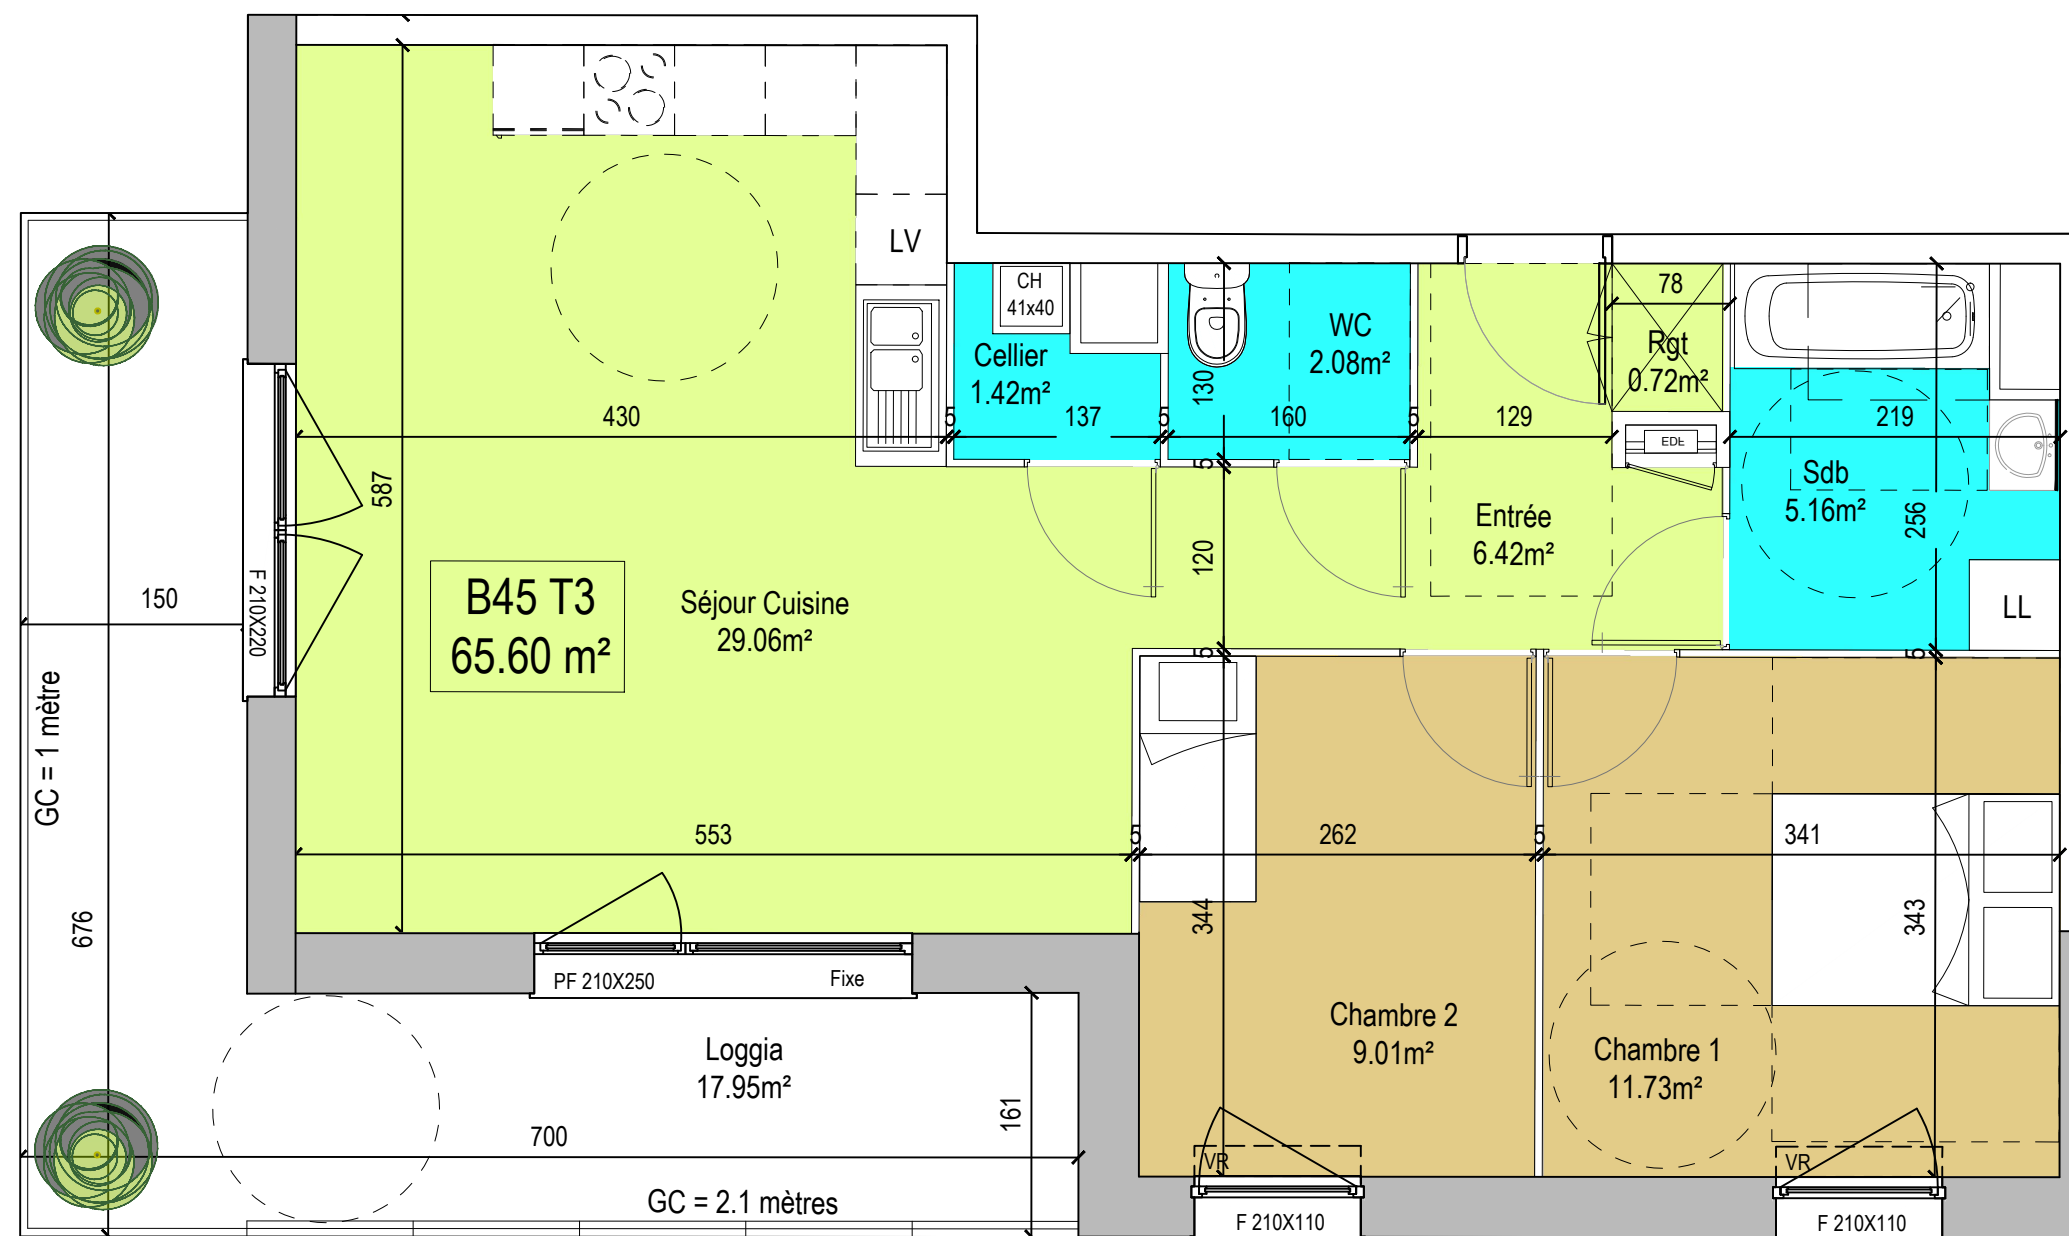

RÉSIDENCE
LA CRÉATIVE
TOURCOING

TOURCOING - LA CRÉATIVE

**SIGLA
NEUF**
GROUPE PASCAL BOULANGER

BATIMENT	LOT	ETAGE	TYPLOGIE
B	45	R+4	T3

TABLEAU DES SURFACES HABITABLES

T3 - B45	
HALL	6.42 m ²
SEJOUR+CUISINE	29.06 m ²
CHAMBRE 01	11.73 m ²
CHAMBRE 02	9.01 m ²
S.D.B	5.16 m ²
WC	2.08 m ²
RGT	0.72 m ²
CELLIER	1.42 m ²
TOTAL	65.60 m²
LOGGIA	17.95 m ²

ECHELLE GRAPHIQUE

LEGENDE

	Volet roulant	PF	Porte fenêtre vitrée
	Soffite	OF/OB	Ouvrant française oscillo-battant
	Tableau électrique	CH 41x40	Chaudière
	Placard équipé	AV	Allège vitrée

Ce plan est établi sur la base du permis de construire. La mise au point technique de chantier peut engendrer des modifications mineures (dimensions, soffites, faux-plafonds,...)