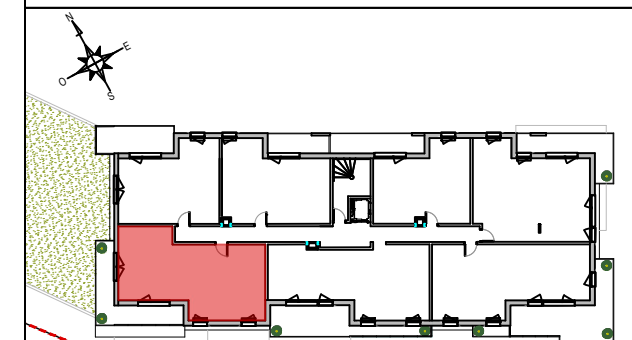

RÉSIDENCE
LA CRÉATIVE
TOURCOING

TOURCOING - LA CRÉATIVE

**SIGLA
NEUF**
GROUPE PASCAL BOULANGER

BATIMENT	LOT	ETAGE	TYPLOGIE
B	45	R+4	T3

TABLEAU DES SURFACES HABITABLES

T3 - B45	
HALL	6.42 m ²
SEJOUR+CUISINE	29.06 m ²
CHAMBRE 01	11.73 m ²
CHAMBRE 02	9.01 m ²
S.D.B	5.16 m ²
WC	2.08 m ²
RGT	0.72 m ²
CELLIER	1.42 m ²
TOTAL	65.60 m²
LOGGIA	17.95 m ²

ECHELLE GRAPHIQUE

LEGENDE

	Volet roulant	PF	Porte fenêtre vitrée
	Soffite	OF/OB	Ouvrant française oscillo-battant
	Tableau électrique	CH 41x40	Chaudière
	Placard équipé	AV	Allège vitrée

Ce plan est établi sur la base du permis de construire. La mise au point technique de chantier peut engendrer des modifications mineures (dimensions, soffites, faux-plafonds,...)