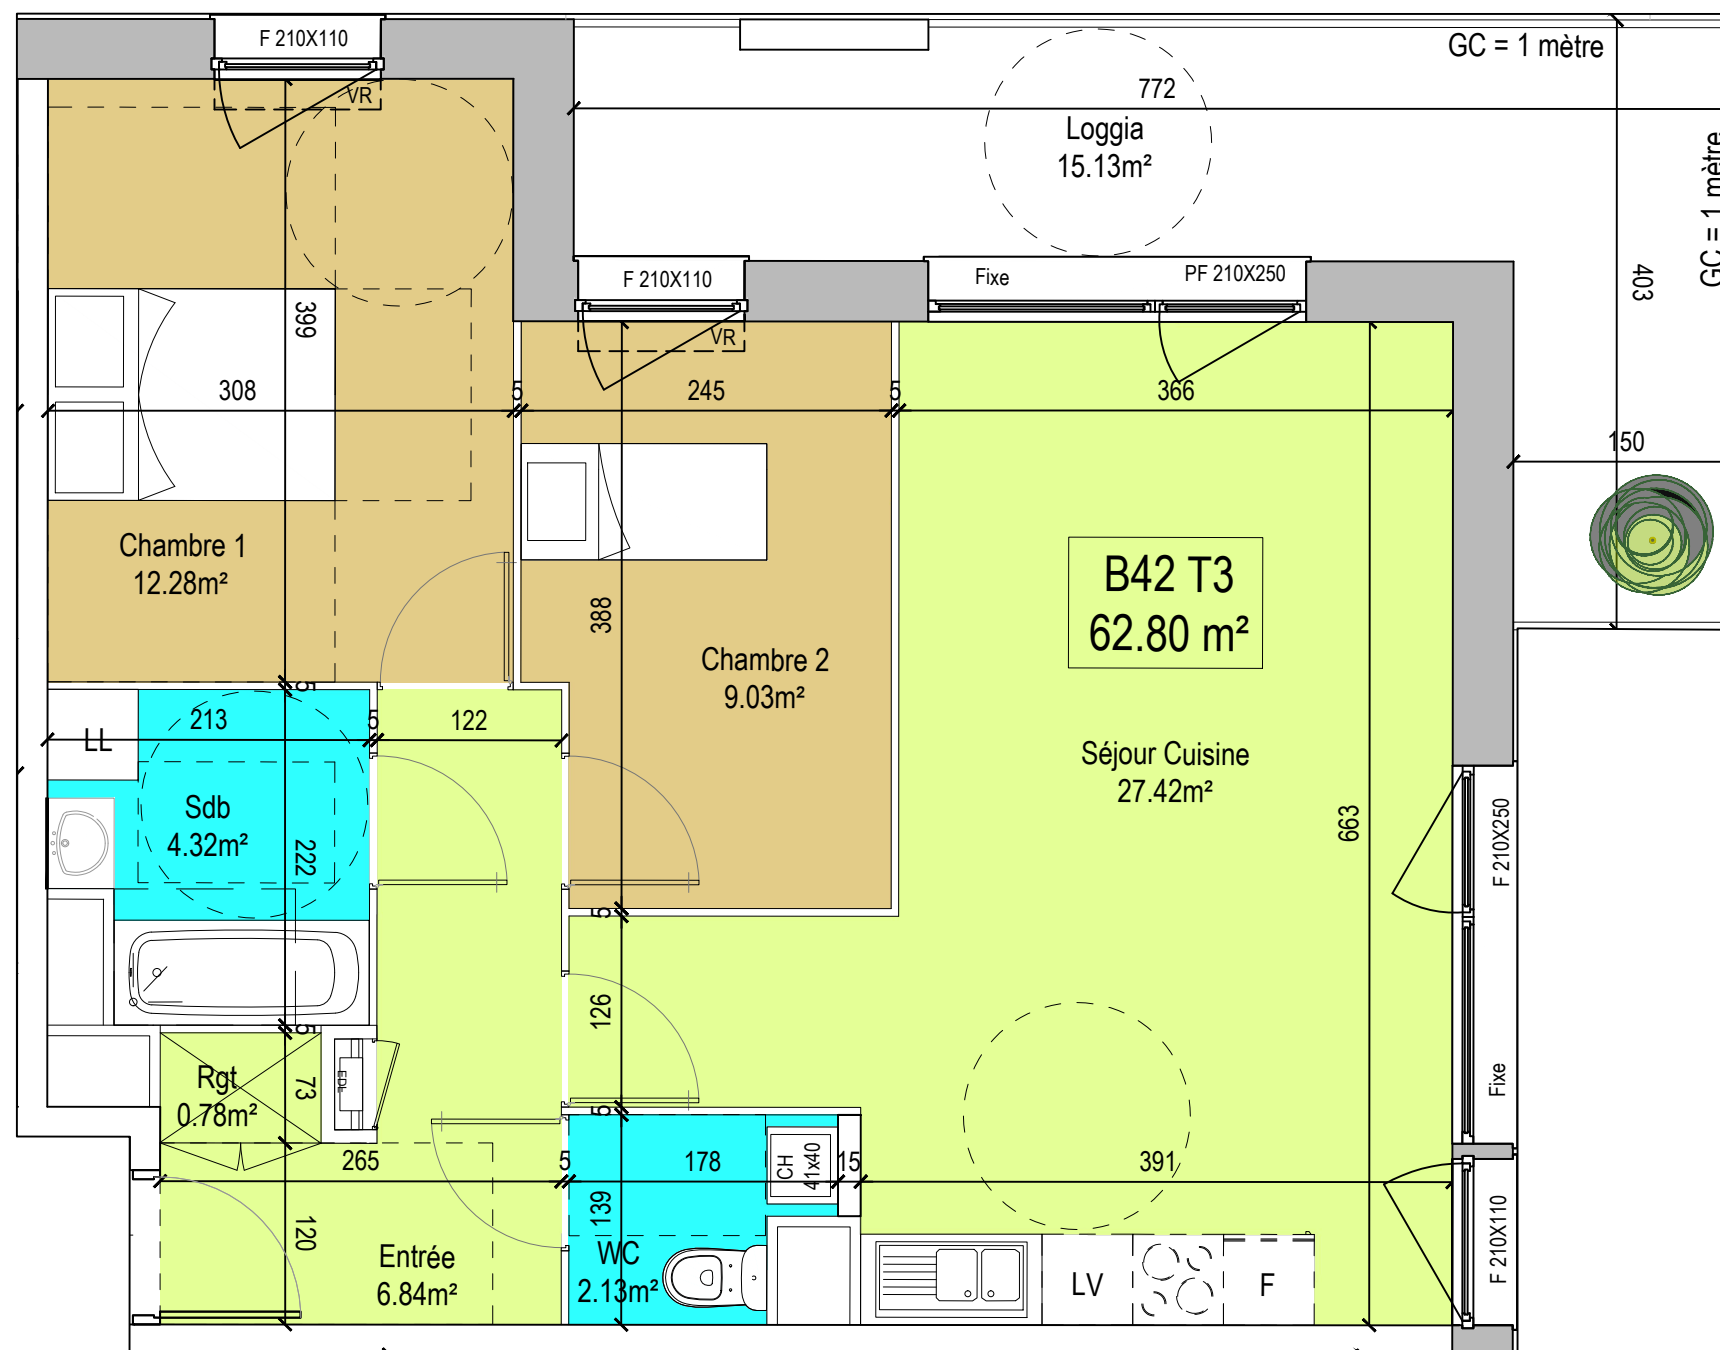

RÉSIDENCE  
LA CRÉATIVE  
TOURCOING

TOURCOING - LA CRÉATIVE

**SIGLA  
NEUF**  
GROUPE PASCAL BOULANGER

BATIMENT	LOT	ETAGE	TYPLOGIE
B	42	R+4	T3

TABLEAU DES SURFACES HABITABLES

T3 - B42	
HALL	6.84 m <sup>2</sup>
SEJOUR+CUISINE	27.42 m <sup>2</sup>
CHAMBRE 01	12.28 m <sup>2</sup>
CHAMBRE 02	9.03 m <sup>2</sup>
S.D.B	4.32 m <sup>2</sup>
WC	2.13 m <sup>2</sup>
RGT	0.78 m <sup>2</sup>
<b>TOTAL</b>	<b>62.80 m<sup>2</sup></b>
LOGGIA	15.13 m <sup>2</sup>

LEGENDE

	Volet roulant	PF	Porte fenêtre vitrée
	Soffite	OF/OB	Ouvrant française oscillo-battant
	Tableau électrique	CH 41x40	Chaudière
	Placard équipé	AV	Allège vitrée

ECHELLE GRAPHIQUE

Ce plan est établi sur la base du permis de construire. La mise au point technique de chantier peut engendrer des modifications mineures (dimensions, soffites, faux-plafonds,...)