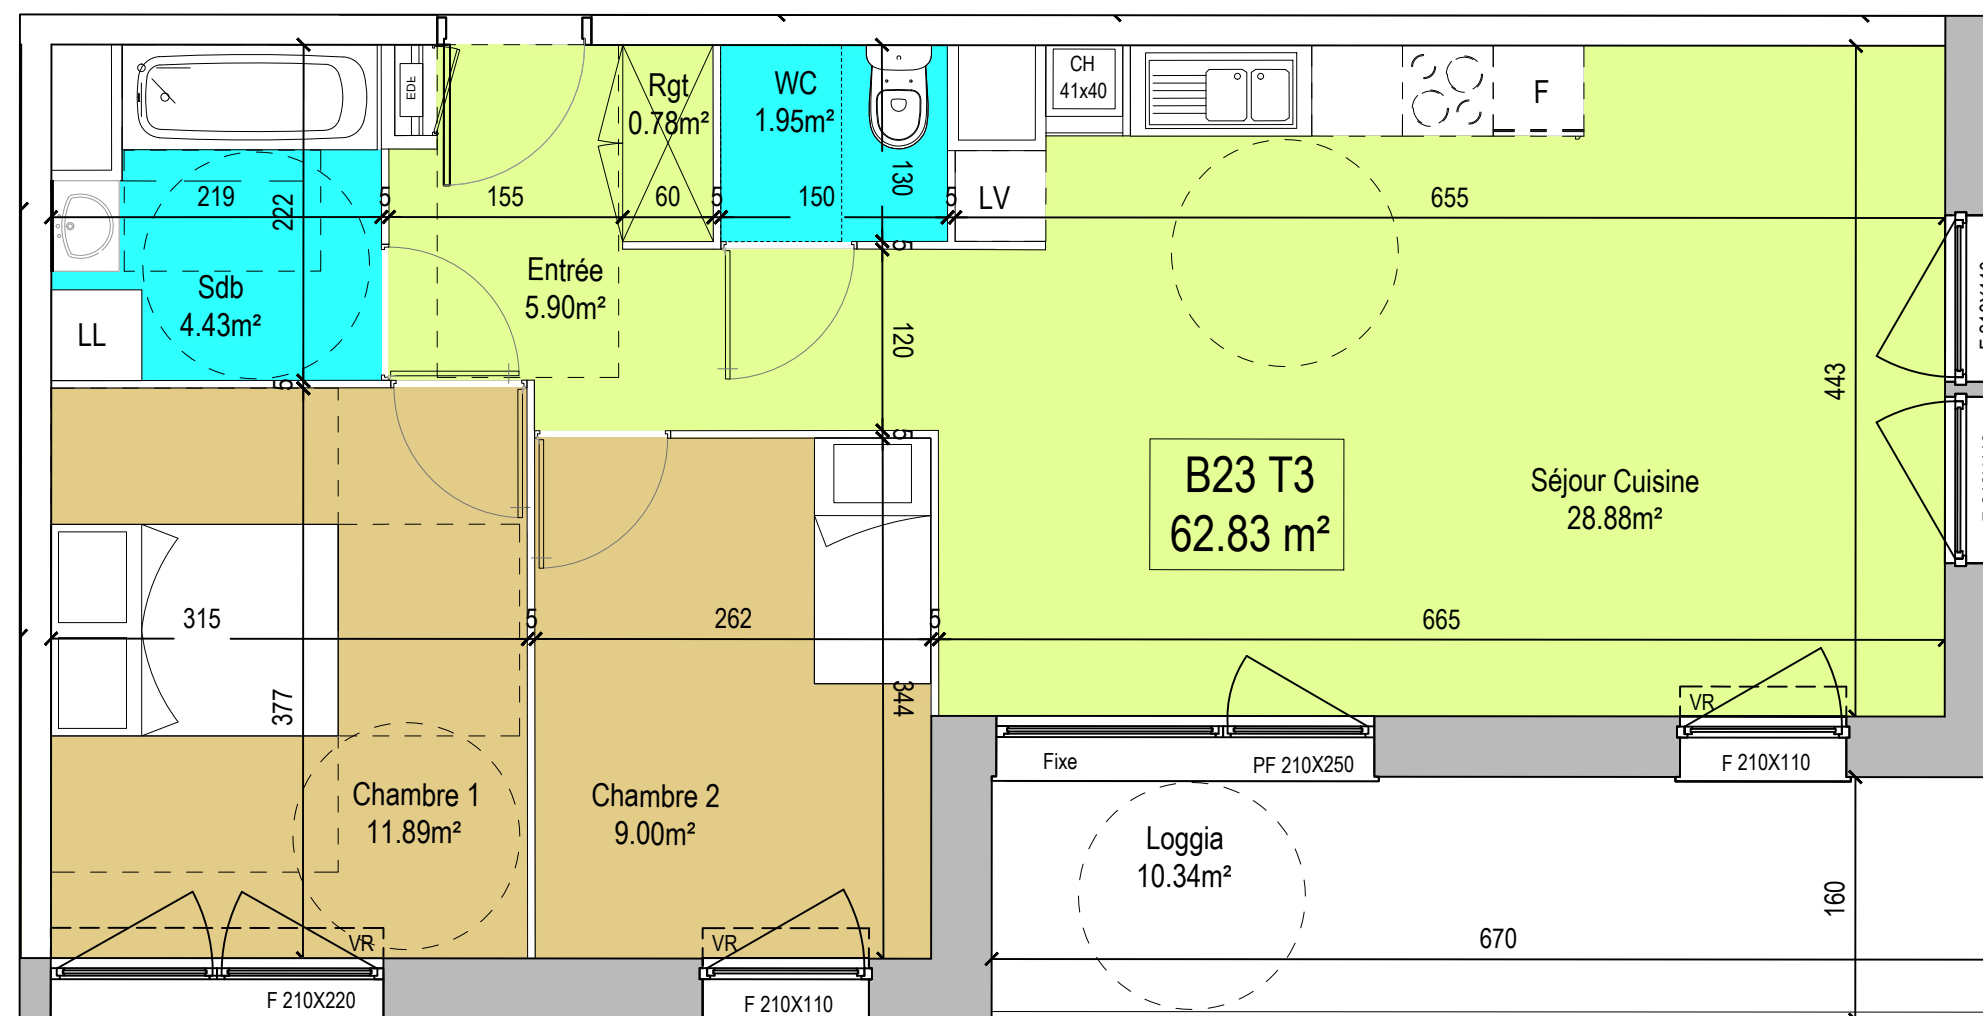

RÉSIDENCE
LA CRÉATIVE
TOURCOING

TOURCOING - LA CRÉATIVE

**SIGLA
NEUF**
GROUPE PASCAL BOULANGER

BATIMENT	LOT	ETAGE	TYPLOGIE
B	23	R+2	T3

TABLEAU DES SURFACES HABITABLES

T3 - B23	
HALL	5.90 m ²
SEJOUR+CUISINE	28.88 m ²
CHAMBRE 01	11.89 m ²
CHAMBRE 02	9.00 m ²
S.D.B	4.43 m ²
WC	1.95 m ²
RGT	0.78 m ²
TOTAL	62.83 m²
LOGGIA	10.34 m ²

LEGENDE			
	Volet roulant	PF	Porte fenêtre vitrée
	Soffite	OF/OB	Ouvrant française oscillo-battant
	Tableau électrique	CH 41x40	Chaudière
	Placard équipé	AV	Allège vitrée

ECHELLE GRAPHIQUE

Ce plan est établi sur la base du permis de construire. La mise au point technique de chantier peut engendrer des modifications mineures (dimensions, soffites, faux-plafonds,...)