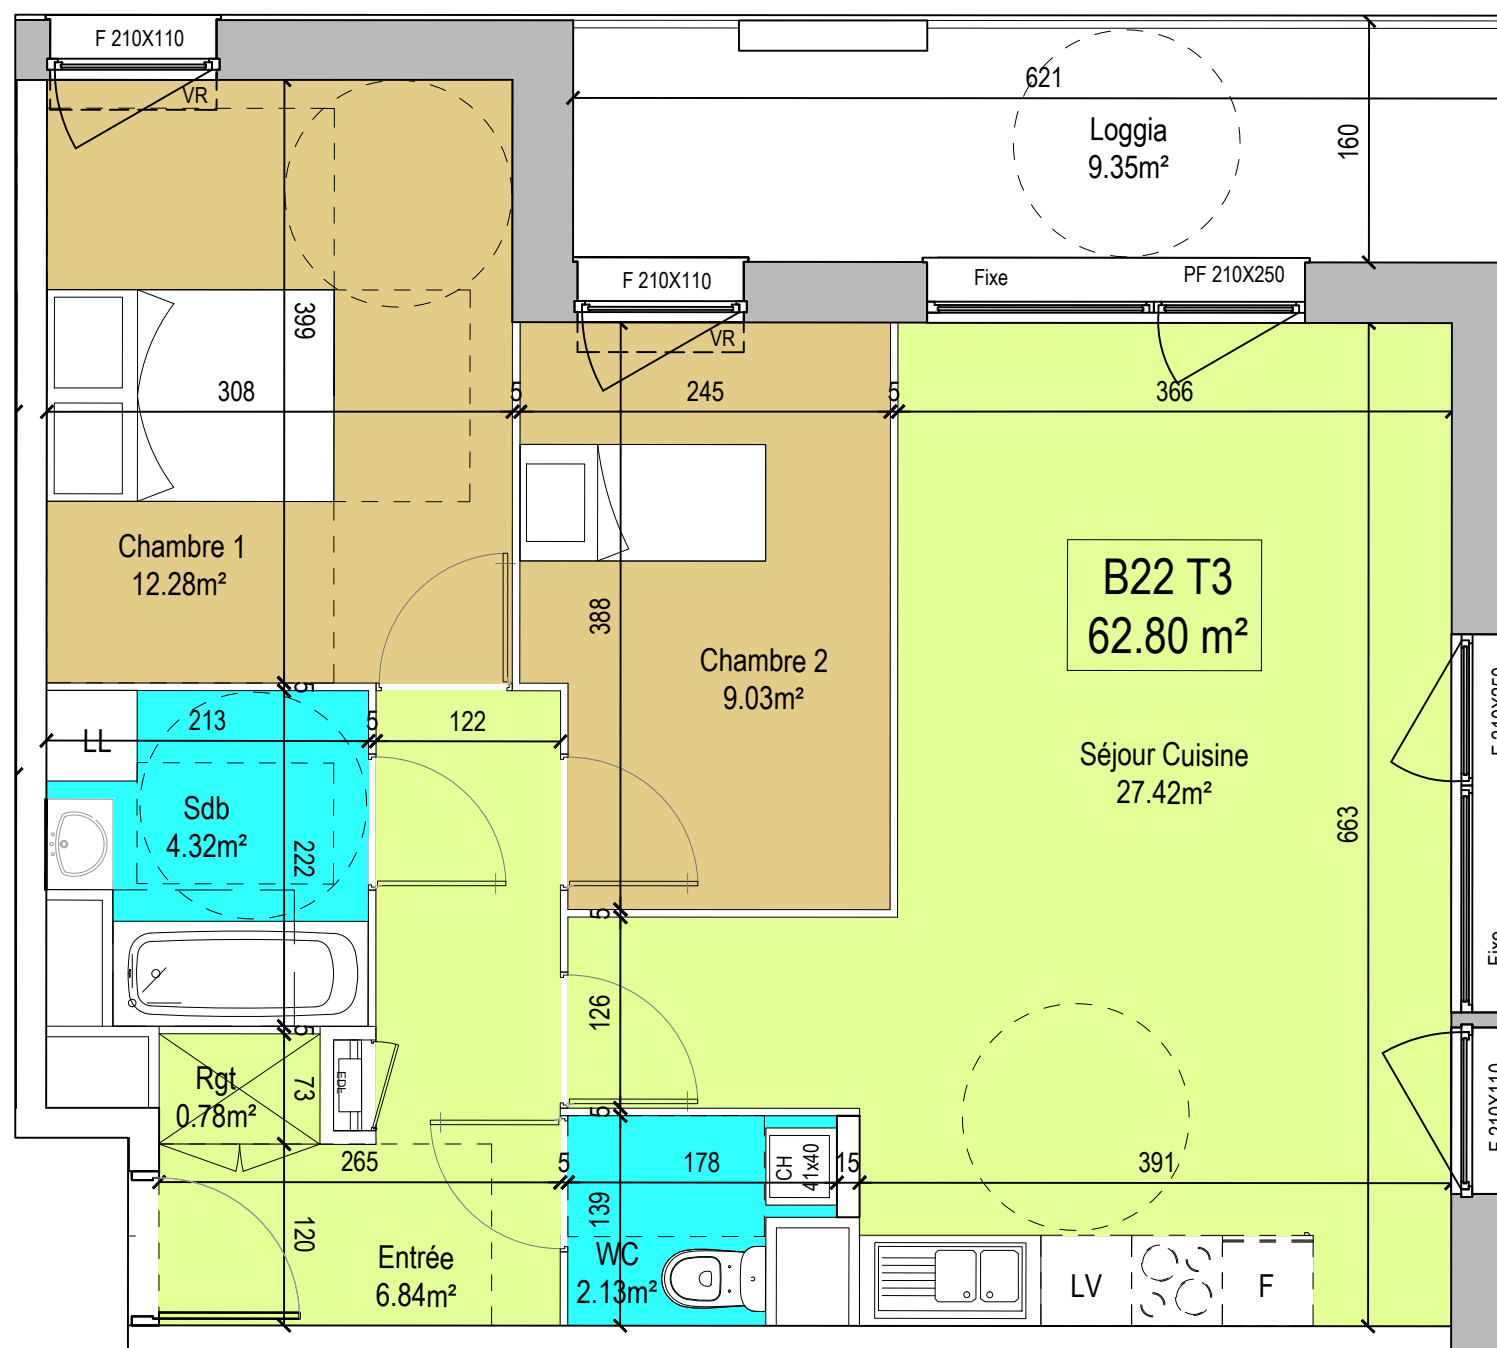

RÉSIDENCE
LA CRÉATIVE
TOURCOING

TOURCOING - LA CRÉATIVE

**SIGLA
NEUF**
GROUPE PASCAL BOULANGER

BATIMENT	LOT	ETAGE	TYPLOGIE
B	22	R+2	T3

TABLEAU DES SURFACES HABITABLES

T3 - B22	
HALL	6.84 m ²
SEJOUR+CUISINE	27.42 m ²
CHAMBRE 01	12.28 m ²
CHAMBRE 02	9.03 m ²
S.D.B	4.32 m ²
WC	2.13 m ²
RGT	0.78 m ²
TOTAL	62.80 m²
LOGGIA	9.35 m ²

LEGENDE

	Volet roulant	PF	Porte fenêtre vitrée
	Soffite	OF/OB	Ouvrant française oscillo-battant
	Tableau électrique	CH 41x40	Chaudière
	Placard équipé	AV	Allège vitrée

ECHELLE GRAPHIQUE

Ce plan est établi sur la base du permis de construire. La mise au point technique de chantier peut engendrer des modifications mineures (dimensions, soffites, faux-plafonds,...)