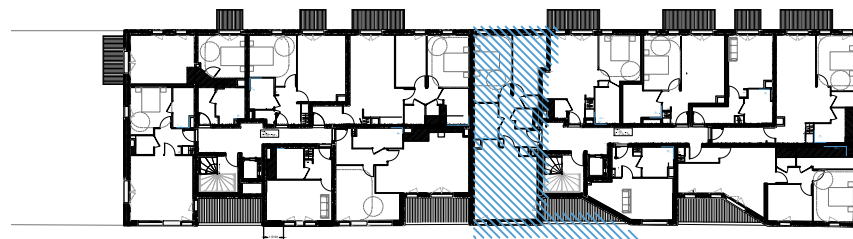

Cage D

Appartement D4.1 R+4

T3 67.64 m²

Entrée	5.04 m ²
Séjour - Cuisine	25.87 m ²
Chambre 01	14.00 m ²
Chambre 02	10.77 m ²
SdB	4.83 m ²
WC	2.34 m ²
Buanderie	0.95 m ²
Dégagement	3.84 m ²
TOTAL	67.64 m²
Loggia	8.48 m ²

03/10/2022

V. 01

Repérage - Façade avant

Repérage - Façade arrière

Repérage - Plan R+4