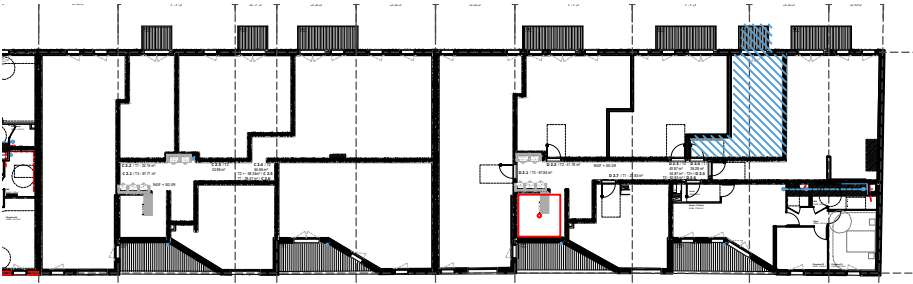

Cage D

Appartement D2.4 R+2

T1 26.32 m²

Entrée	6.17 m ²
Séjour - Cuisine	14.48 m ²
SdB	5.67 m ²
TOTAL	26.32 m²
Balcon	2.94 m ²

03/10/2022

V. 01

Repérage - Façade arrière

Repérage - Plan R+2