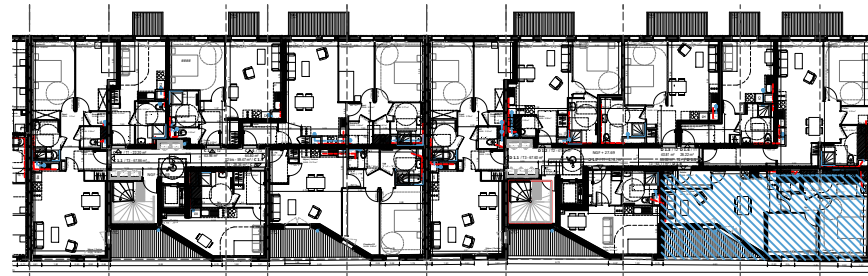

Cage D

Appartement D1.6 R+1

T3 63.11 m²

Entrée	3.88 m ²
Séjour - Cuisine	25.00 m ²
Chambre 01	12.38 m ²
Chambre 02	9.52 m ²
SdB	6.98 m ²
WC	2.07 m ²
Dégagement	3.28 m ²
TOTAL	63.11 m²
Loggia	9.23 m ²

03/10/2022

V. 01

Repérage - Façade avant

Repérage - Plan R+1