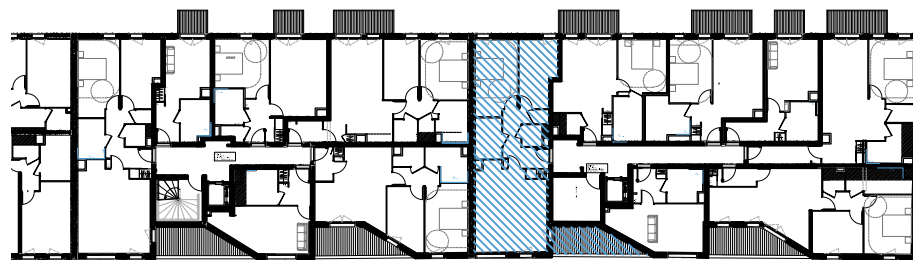

Cage D

Appartement D1.1 R+1

T3 67.61 m²

Entrée	5.04 m ²
Séjour - Cuisine	25.88 m ²
Chambre 01	14.12 m ²
Chambre 02	10.72 m ²
SdB	4.83 m ²
WC	2.31 m ²
Buanderie	0.93 m ²
Dégagement	3.78 m ²
TOTAL	67.61 m²
Loggia	8.48 m ²

03/10/2022

V. 01

Repérage - Façade avant

Repérage - Façade arrière

Repérage - Plan R+1