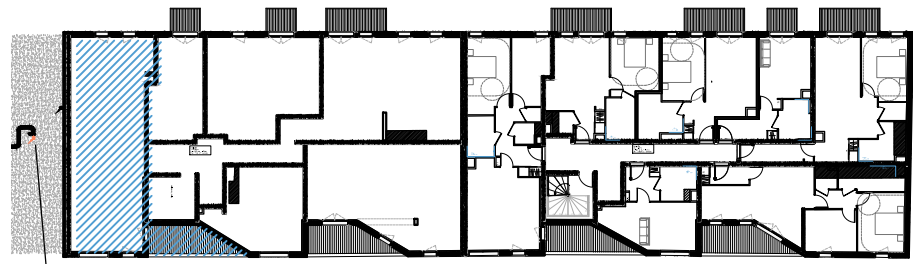

Cage C

Appartement C3.1 R+3

T3 67.75 m²

Entrée	4.06 m ²
Séjour - Cuisine	26.67 m ²
Chambre 01	13.98 m ²
Chambre 02	11.11 m ²
SdB	4.83 m ²
WC	2.34 m ²
Buanderie	1.02 m ²
Dégagement	3.74 m ²
TOTAL	67.75 m²
Loggia	9.23 m ²

03/10/2022

V. 01

Repérage - Façade avant

Repérage - Façade arrière

Repérage - Plan R+3