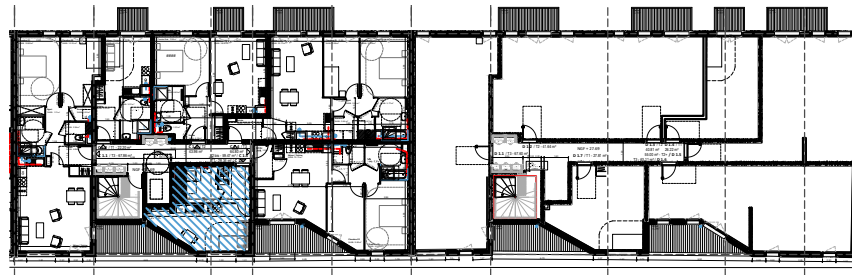

Cage C

Appartement C1.6 **R+1**

T1 **28.29 m²**

Entrée	4.93 m ²
Chambre 01	17.11 m ²
SdB	6.25 m ²
TOTAL	28.29 m²

03/10/2022

V. 01

Repérage - Façade avant

Repérage - Plan R+1