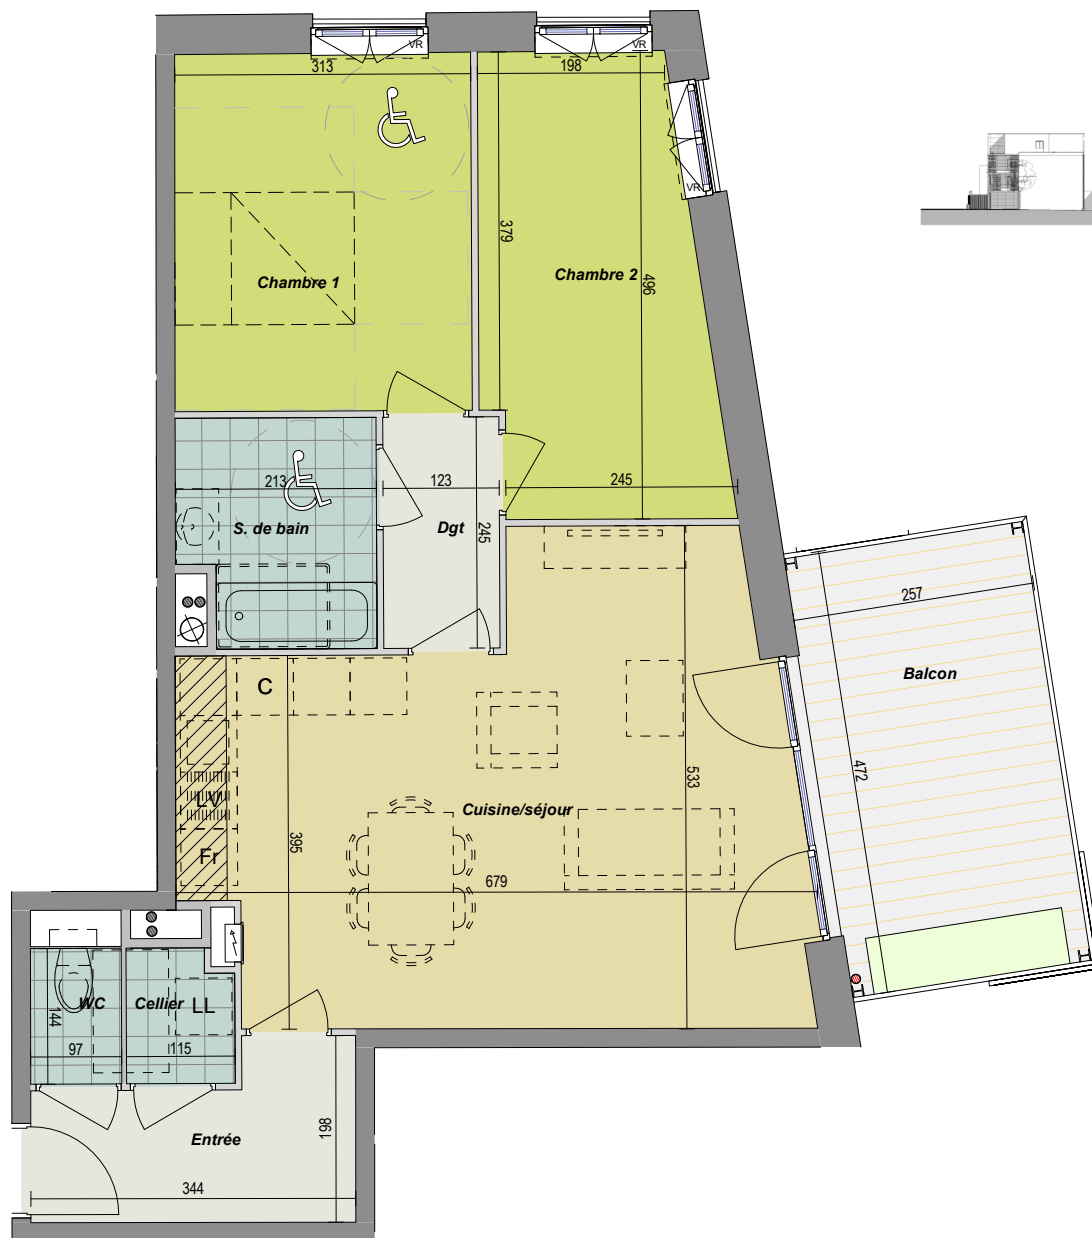

2ème étage

APPARTEMENT	B023
TYPOLOGIE	T3

Surfaces par pièce

Cuisine/séjour	28.21 m ²
Chambre 1	11.88 m ²
Chambre 2	11.36 m ²
Entrée	5.51 m ²
S. de bain	4.82 m ²
Dgt	3.01 m ²
Cellier	1.56 m ²
WC	1.38 m ²

Surface logement 67.73 m²

Balcon 11.98 m²

Surf. totale avec ext. 79.71 m²

12/03/2021 - ind .B

Légende
PL : Placard
VR : Volet roulant

Légende
FR : réfrigérateur
LV : lave-vaisselle
LL : lave-linge
C : cuisson

hsfp : faux plafond sous poutre
Soffite / faux plafond technique
(hauteur mini : 220 cm)